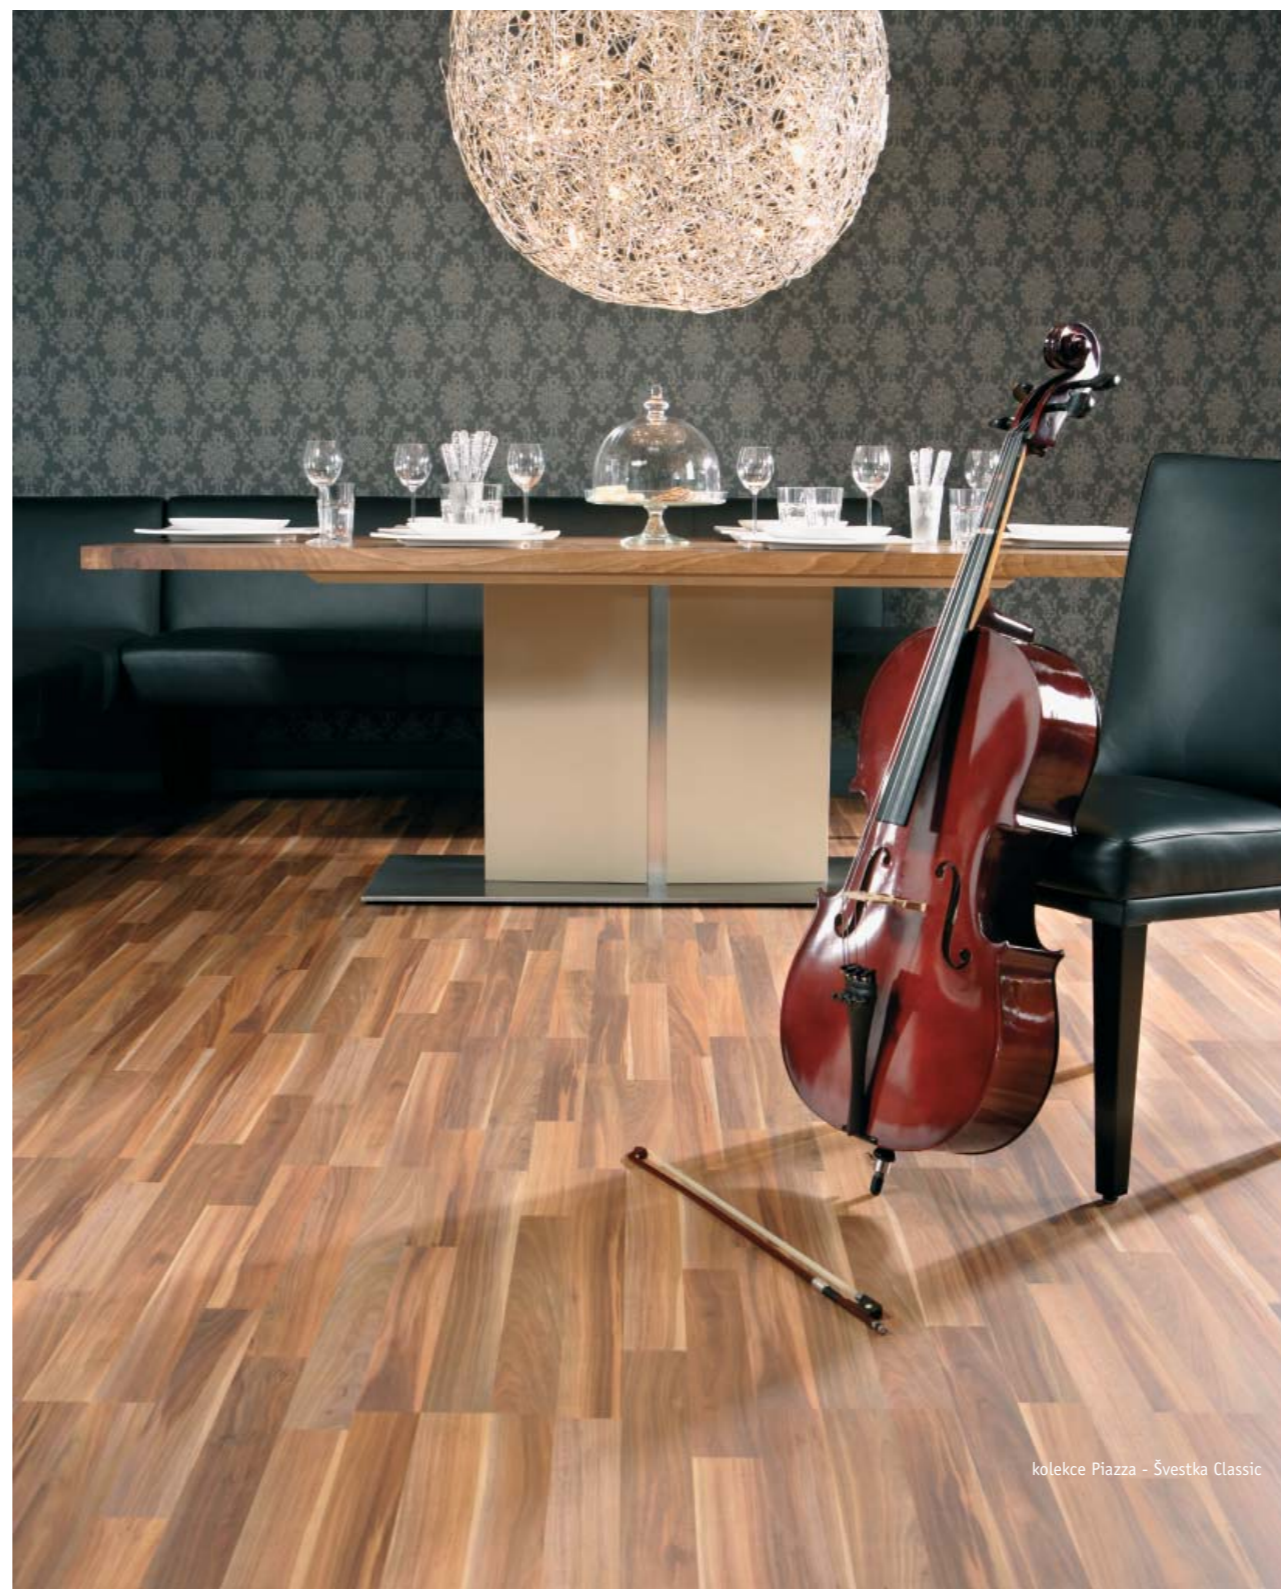

Marena Classic

Marena Impression

Xenia

Marena Select 4V

Marena Maxi V2

Piazza

Grande

kolekce Piazza - Švestka Classic

Marena Select V4 a Marena Maxi V2

Kolekce „Marena Select V4“ obsahuje jedny z nejkrásnějších dřevin v neobvyklých strukturách s velmi módní V4 (čtyřstrannou) drážkou.

Kolekce „Marena Maxi V2“ dává vyniknout obzvláště hezkým dubovým dekorům. Oboustranná autentická „V2“ drážka je přesně to pravé pro individuální a náročné styly zařízení.

Kolekce Marena Select V4 a Marena Maxi V2 jsou vybaveny voděodolnou nosnou deskou a mají antistatický povrch, který se velmi snadno udržuje.

Jedinečný vzhled obou kolekcí umocňuje „handscraped“ povrch, který dokonale imituje klasický ručně kartáčovaný povrch.

* Novinka 2009